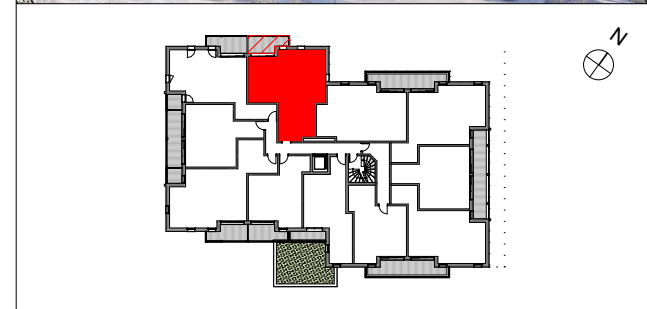

PROVISOIRE

LE GENEPI LES GETS

Niveau : RDC	Log. : 006
Orientation : Nord Ouest	Type : T3 Cabine

	Surface Habitable
CH 1	9,27 m ²
CH 2	10,58 m ²
COIN NUIT	3,26 m ²
DGT	2,92 m ²
ENTREE	4,25 m ²
SDE 1	3,59 m ²
SDE 2	3,25 m ²
SEJOUR / CUISINE	25,48 m ²
Surface Totale Logement	62,60 m²
BALCON	7,54 m ²