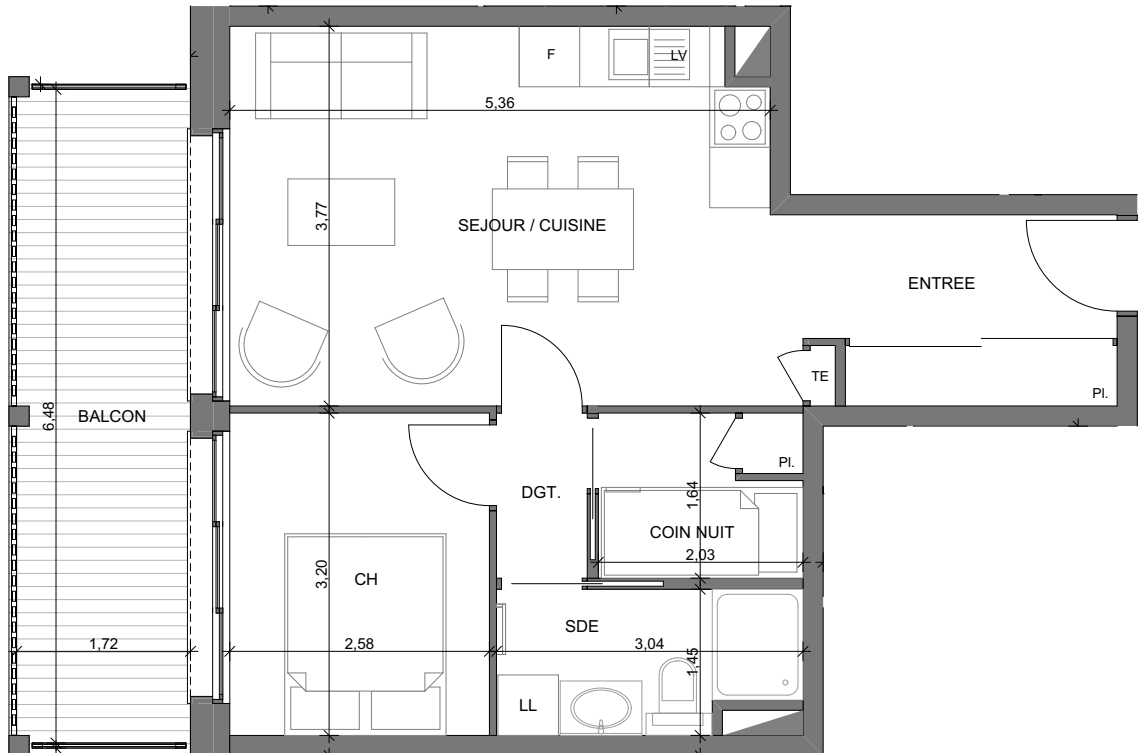

LE GENEPI LES GETS

Niveau : RDC **Log. :** 008
Orientation : Sud Ouest **Type :** T2 Cabine

	Surface Habitable
CH	8,23 m ²
COIN NUIT	3,28 m ²
DGT.	1,47 m ²
ENTREE	5,11 m ²
SDE	4,09 m ²
SEJOUR / CUISINE	21,05 m ²

Surface Totale Logement 43,23 m²

BALCON 11,14 m²

PROVISOIRE

Plan TMA : Ce plan ne respecte pas la réglementation PMR

La société de construction se réserve le droit d'apporter des modifications dues à des impératifs techniques ou administratifs