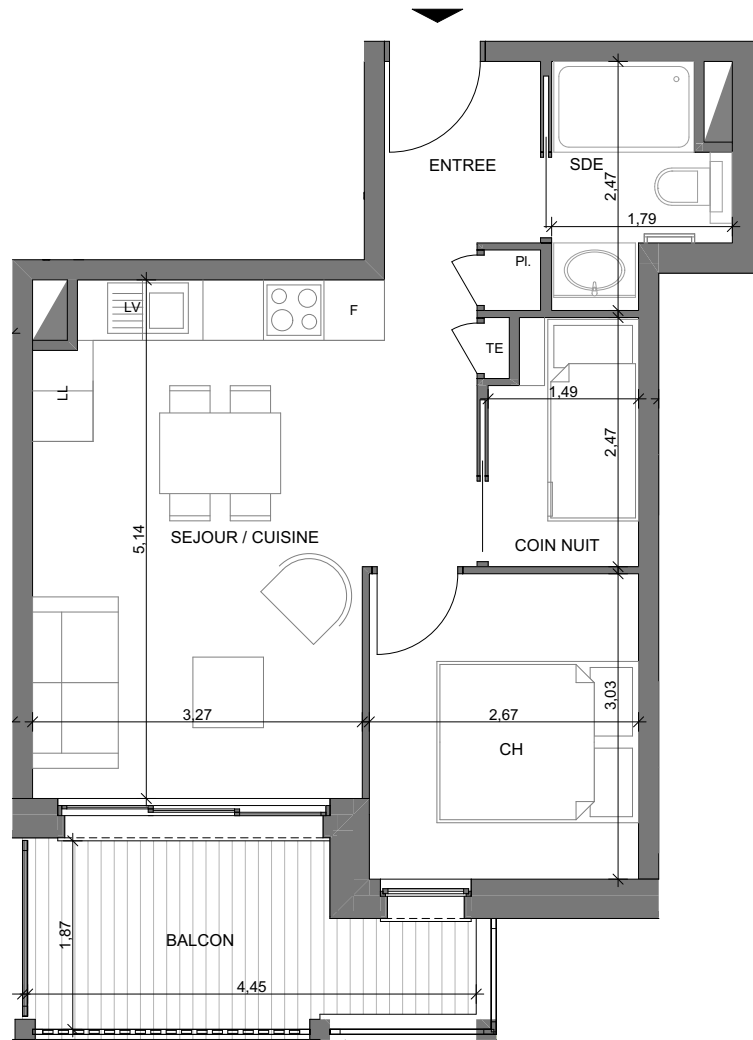

LE GENEPI LES GETS

Niveau : RDC **Log. :** 010
Orientation : Sud **Type :** T2 Cabine

	Surface Habitable
CH	8,09 m ²
COIN NUIT	3,48 m ²
ENTREE	3,78 m ²
SDE	3,46 m ²
SEJOUR / CUISINE	19,47 m ²

Surface Totale Logement 38,28 m²

BALCON 7,04 m²

PROVISOIRE

Plan TMA : Ce plan ne respecte pas la réglementation PMR

La société de construction se réserve le droit d'apporter des modifications dues à des impératifs techniques ou administratifs