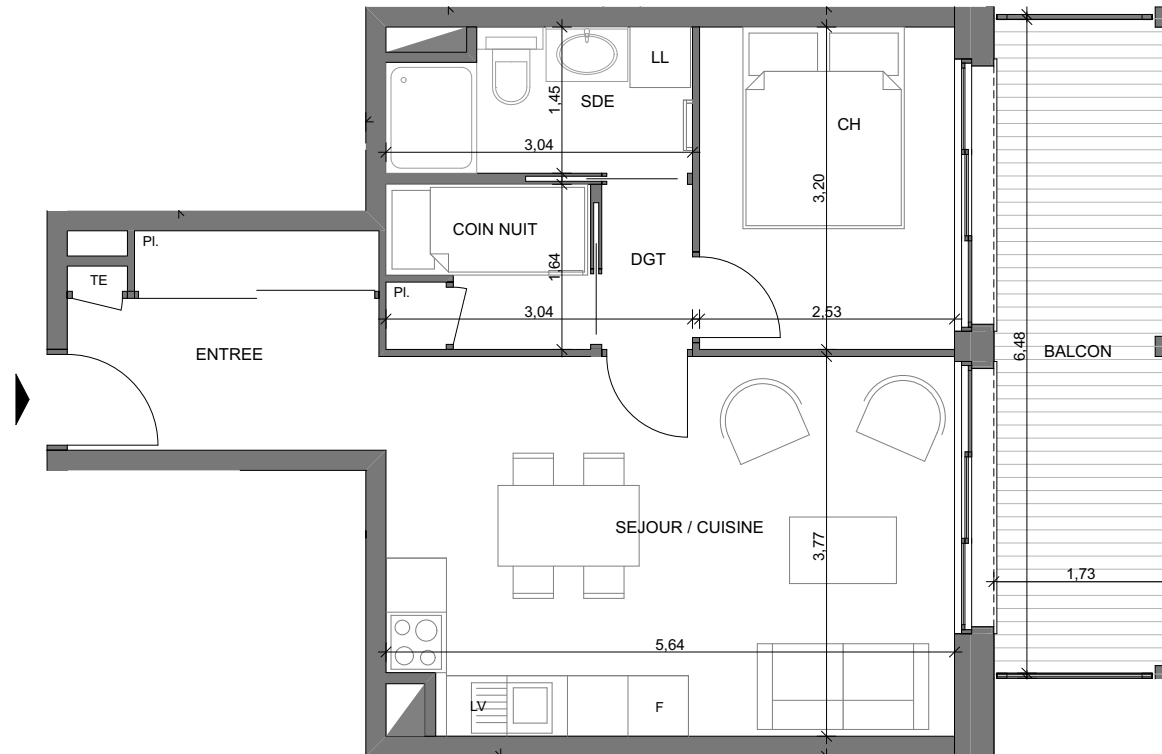

LE GENEPI LES GETS

Niveau : R+1 **Log. :** 103
Orientation : Est **Type :** T2 Cabine

Surface Habitable	
CH	8,09 m ²
COIN NUIT	3,32 m ²
DGT.	1,47 m ²
ENTREE	6,79 m ²
SDE	4,09 m ²
SEJOUR / CUISINE	20,92 m ²
Surface Totale Logement	44,68 m²
BALCON	11,14 m ²