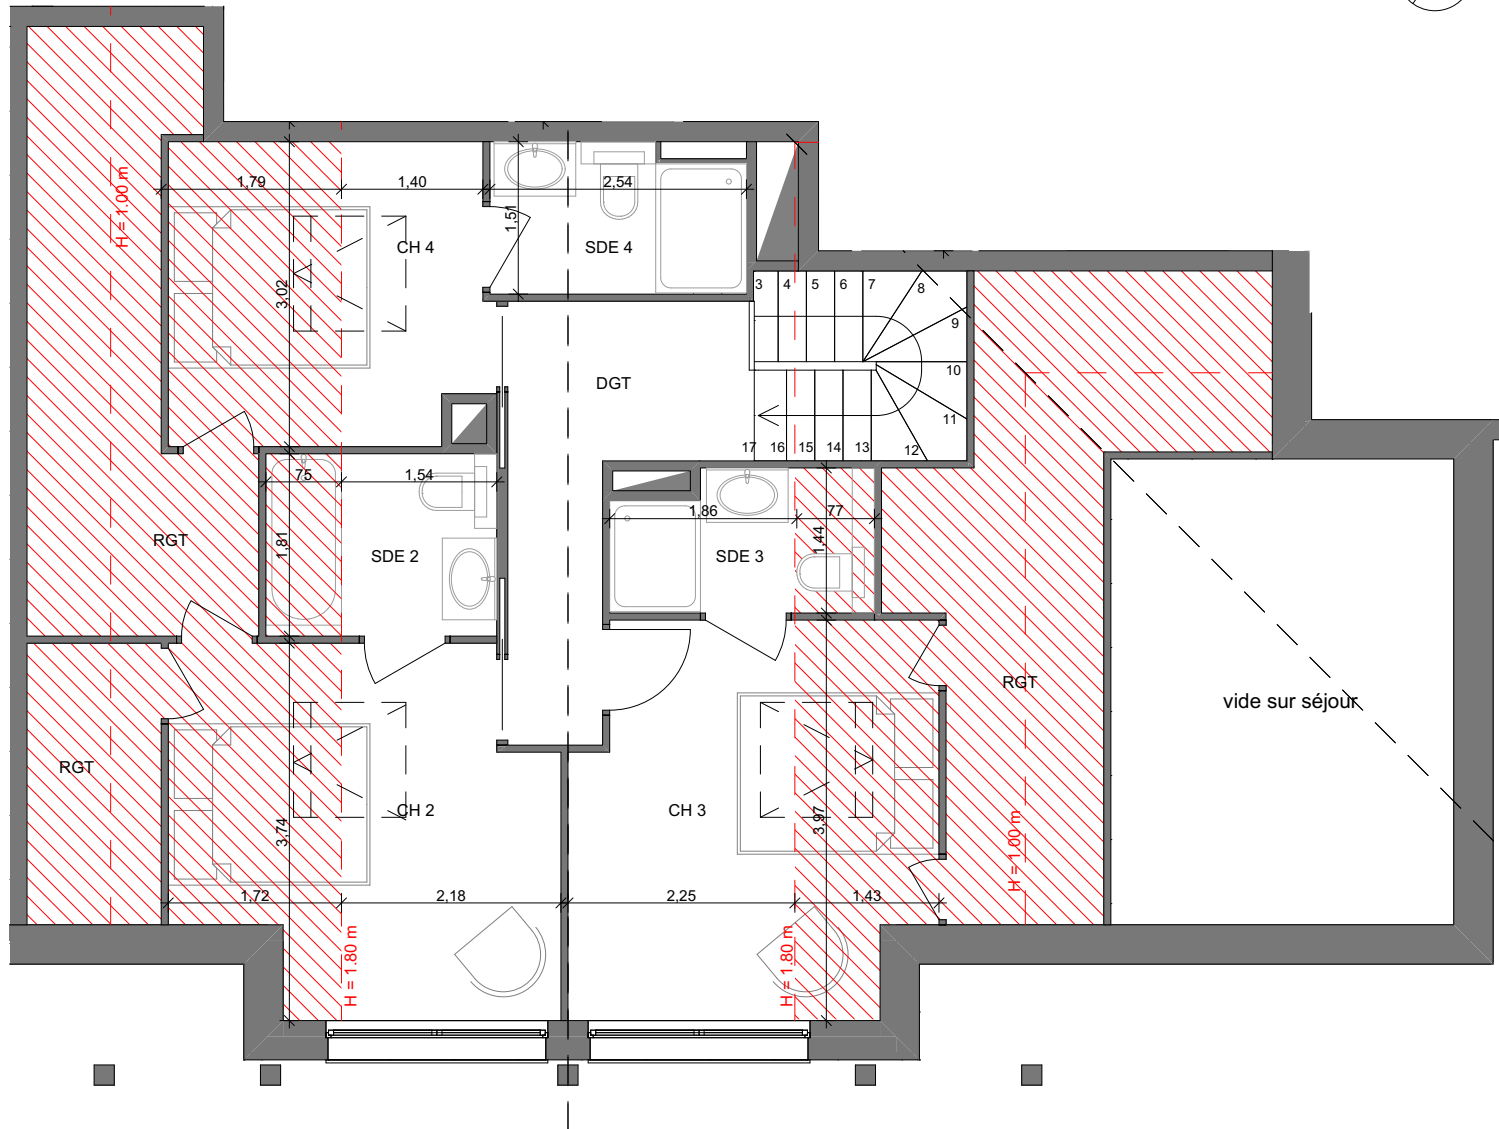

LE GENEPI LES GETS

Niveau : Combles **Log. :** 202
Orientation : Sud Est **Type :** T5 Cabine Duplex

	Surf. < 1.80 m	Surface Habitable
CH 2	9,07 m ²	7,46 m ²
CH 3	15,65 m ²	8,40 m ²
CH 4	15,44 m ²	4,15 m ²
DGT		6,51 m ²
SDE 2	1,36 m ²	2,79 m ²
SDE 3	1,14 m ²	2,35 m ²
SDE 4		3,65 m ²
Totaux	42,66 m²	35,31 m²
Surface Totale Niveau	77,97 m²	
Surface Totale Logement	151,42 m²	