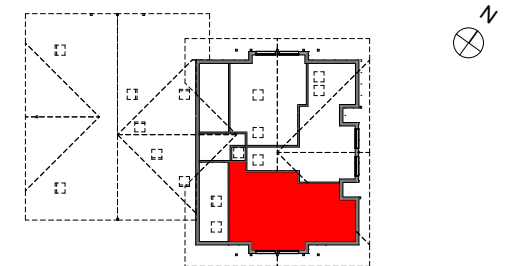

LE GENEPI LES GETS

Niveau : Combles **Log. :** 202
Orientation : Sud Est **Type :** T5 Cabine Duplex

	Surf. < 1.80 m	Surface Habitable
CH 2	9,07 m ²	7,46 m ²
CH 3	15,65 m ²	8,40 m ²
CH 4	15,44 m ²	4,15 m ²
DGT		6,51 m ²
SDE 2	1,36 m ²	2,79 m ²
SDE 3	1,14 m ²	2,35 m ²
SDE 4		3,65 m ²
Totaux	42,66 m²	35,31 m²
Surface Totale Niveau	77,97 m²	
Surface Totale Logement	151,42 m²	