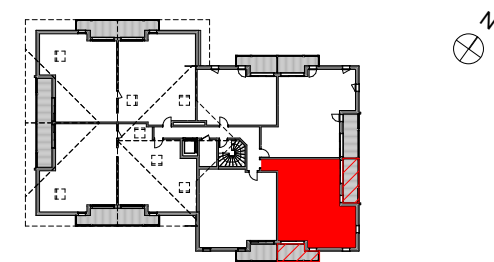

LE GENEPI LES GETS

Niveau : R+2 **Log. :** 202
Orientation : Sud Est **Type :** T5 Cabine Duplex

	Surf. < 1.80 m	Surface Habitable
CH 1		11,29 m ²
ENTREE		7,75 m ²
SDE 1		5,15 m ²
SEJOUR / CUISINE	2,34 m ²	46,92 m ²
Totaux	2,34 m²	71,11 m²
Surface Totale Niveau		73,45 m²
BALCON 1		7,54 m ²
BALCON 2		8,54 m ²