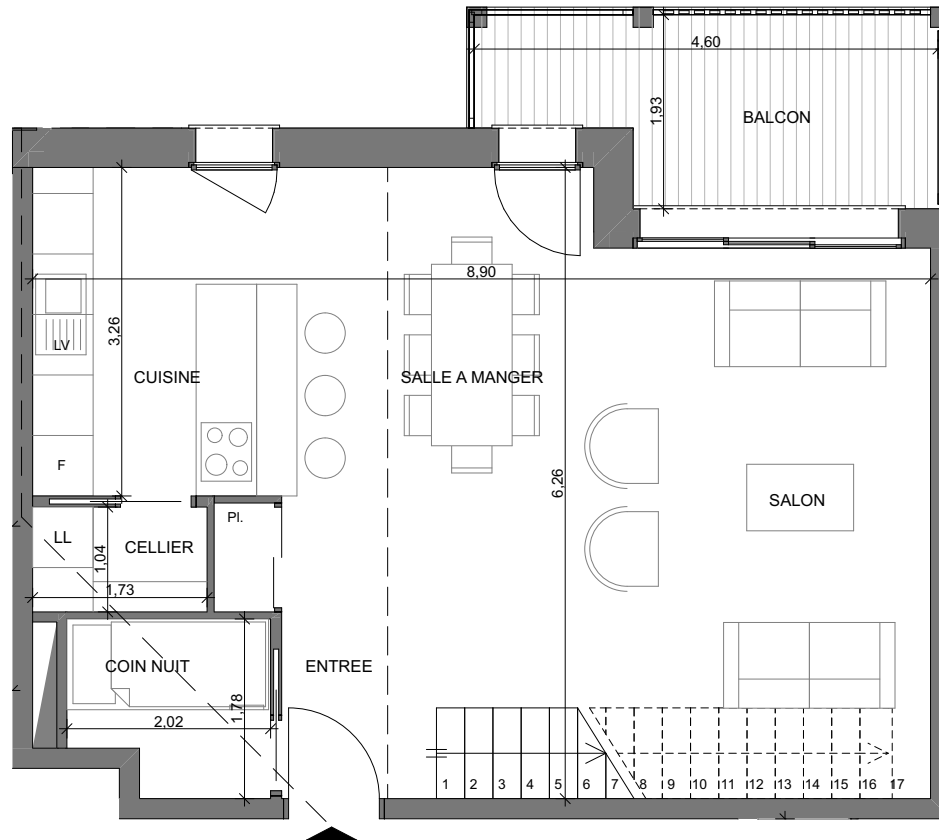

LE GENEPI LES GETS

Niveau : R+2	Log. : 204	
Orientation : Nord Ouest	Type : T5 Cabine Duplex	
	Surf. < 1.80 m	Surface Habitable
CELLIER		1,80 m ²
COIN NUIT		3,24 m ²
ENTREE		2,84 m ²
SEJOUR / CUISINE	2,02 m ²	40,77 m ²
Totaux	2,02 m²	48,65 m²
Surface Totale Niveau		50,67 m²
BALCON		7,54 m ²