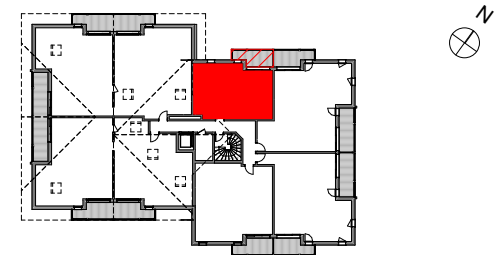

LE GENEPI LES GETS

Niveau : R+2	Log. : 204	
Orientation : Nord Ouest	Type : T5 Cabine Duplex	
	Surf. < 1.80 m	Surface Habitable
CELLIER		1,80 m ²
COIN NUIT		3,24 m ²
ENTREE		2,84 m ²
SEJOUR / CUISINE	2,02 m ²	40,77 m ²
Totaux	2,02 m²	48,65 m²
Surface Totale Niveau		50,67 m²
BALCON		7,54 m ²