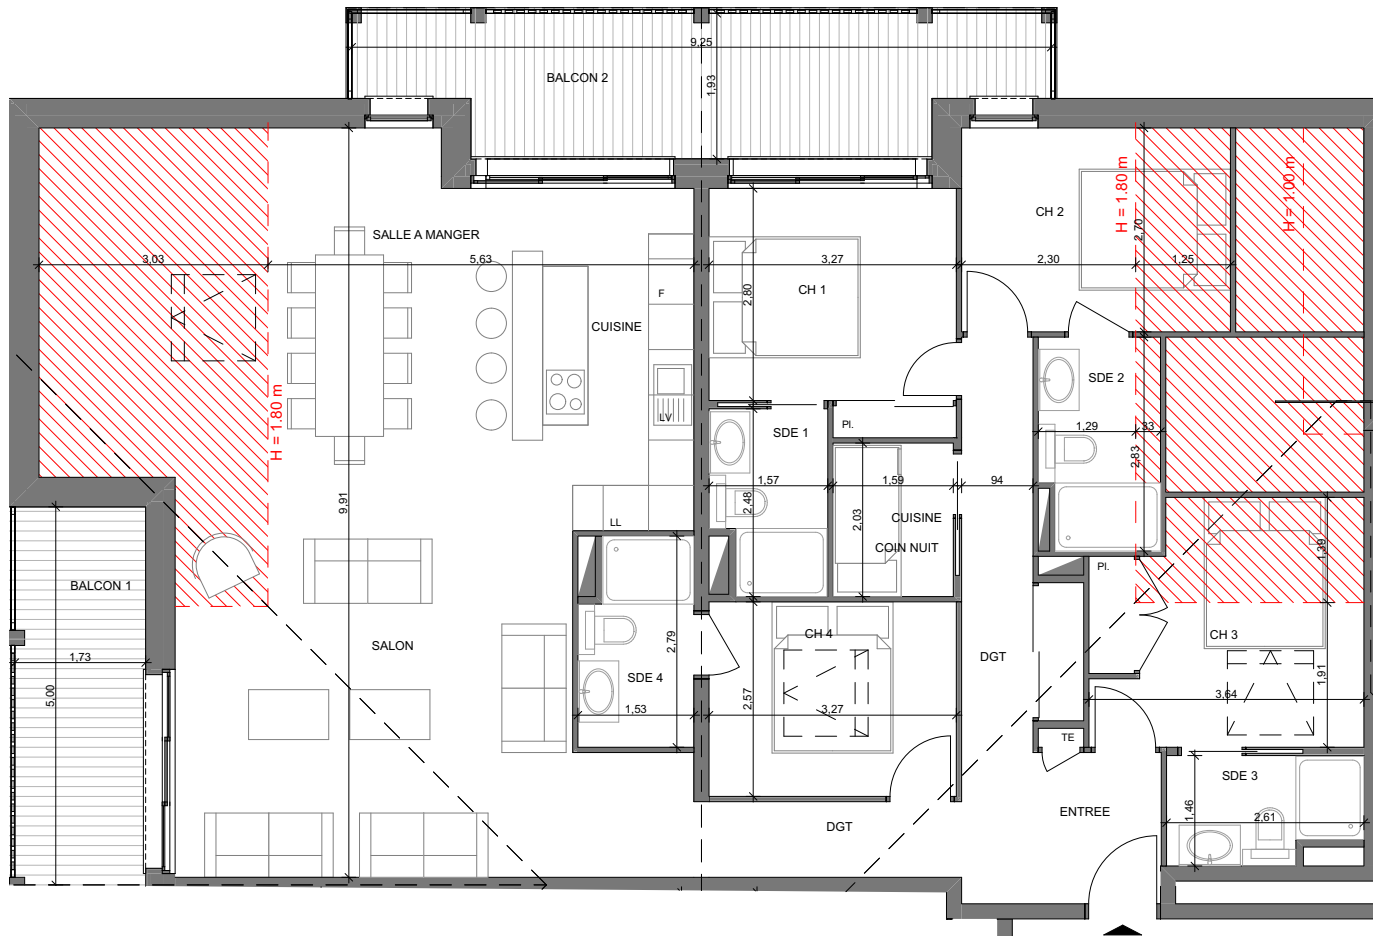

LE GENEPI LES GETS

Niveau : R+2	Log. : 205	
Orientation : Nord Ouest	Type : T4 Cabine	
	Surf. < 1.80 m	Surface Habitable
CH 1		9,97 m ²
CH 2	8,14 m ²	6,21 m ²
CH 3	9,44 m ²	7,27 m ²
CH 4		8,41 m ²
COIN NUIT		3,23 m ²
DGT		9,95 m ²
ENTREE		5,47 m ²
SDE 1		3,57 m ²
SDE 2	0,93 m ²	3,45 m ²
SDE 3		3,50 m ²
SDE 4		3,99 m ²
SEJOUR / CUISINE	16,08 m ²	52,84 m ²
Totaux	34,59 m²	117,86 m²
Surface Totale Niveau	152,45 m²	
BALCON 1		8,53 m ²
BALCON 2		14,95 m ²