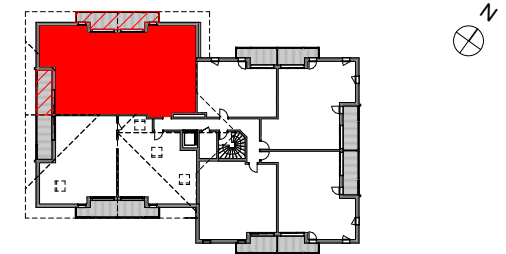

LE GENEPI LES GETS

Niveau : R+2	Log. : 205	
Orientation : Nord Ouest	Type : T4 Cabine	
	Surf. < 1.80 m	Surface Habitable
CH 1		9,97 m ²
CH 2	8,14 m ²	6,21 m ²
CH 3	9,44 m ²	7,27 m ²
CH 4		8,41 m ²
COIN NUIT		3,23 m ²
DGT		9,95 m ²
ENTREE		5,47 m ²
SDE 1		3,57 m ²
SDE 2	0,93 m ²	3,45 m ²
SDE 3		3,50 m ²
SDE 4		3,99 m ²
SEJOUR / CUISINE	16,08 m ²	52,84 m ²
Totaux	34,59 m²	117,86 m²
Surface Totale Niveau	152,45 m²	
BALCON 1		8,53 m ²
BALCON 2		14,95 m ²