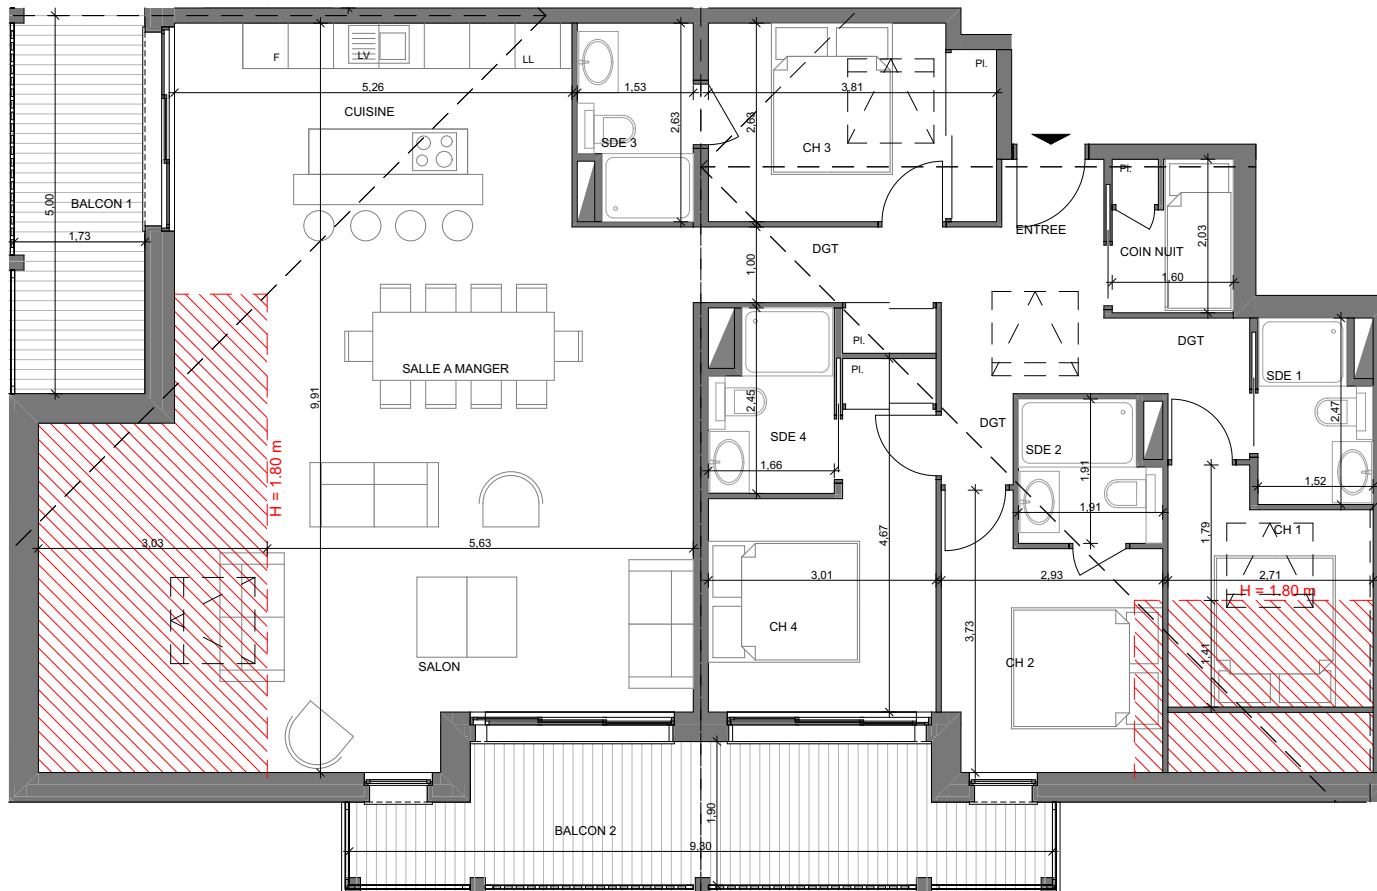

LE GENEPI LES GETS

Niveau : R+2	Log. : 206	
Orientation : Sud Ouest	Type : T4 Cabine	
	Surf. < 1.80 m	Surface Habitable
CH 1	6,18 m ²	3,89 m ²
CH 2	0,85 m ²	8,34 m ²
CH 3		9,77 m ²
CH 4		10,78 m ²
COIN NUIT		3,20 m ²
DGT		8,13 m ²
ENTREE		5,95 m ²
SDE 1		3,44 m ²
SDE 2		3,33 m ²
SDE 3		3,73 m ²
SDE 4		3,68 m ²
SEJOUR / CUISINE	16,07 m ²	53,23 m ²
Totaux	23.10 m²	117.47 m²
Surface Totale Niveau	140.57 m²	
BALCON 1		8,52 m ²
BALCON 2		14,80 m ²