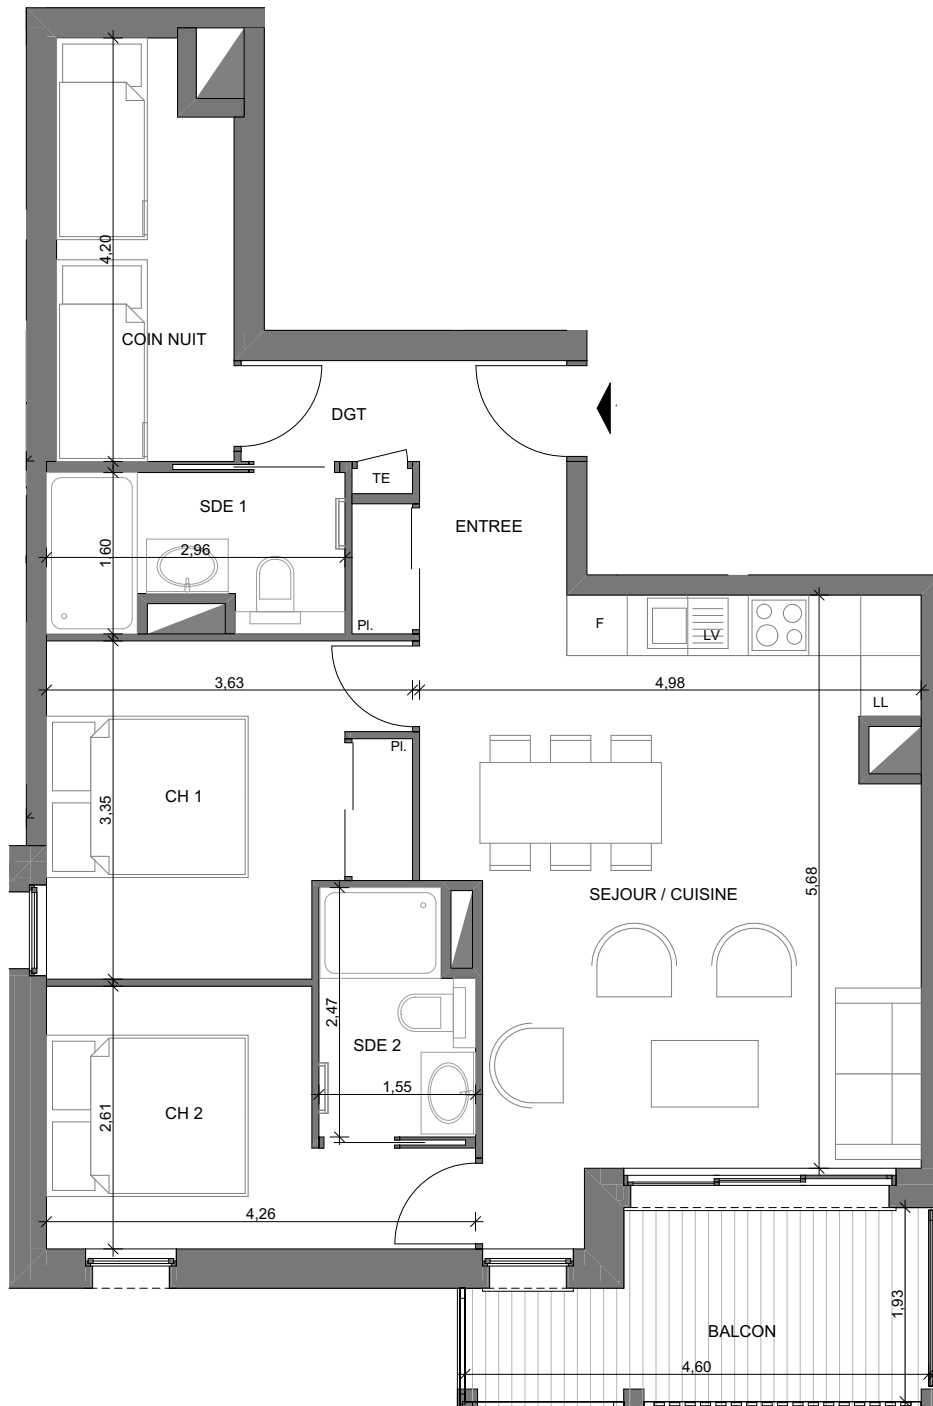

LE GENEPI LES GETS

PROVISOIRE

Niveau : R+1 **Log. :** 101
Orientation : Sud **Type :** T3 Cabine

	Surface Habitable
CH 1	11,15 m ²
CH 2	8,48 m ²
COIN NUIT	6,95 m ²
DGT.	1,77 m ²
ENTREE	4,92 m ²
SDE 1	4,35 m ²
SDE 2	3,53 m ²
SEJOUR / CUISINE	26,23 m ²
Surface Totale Logement	67,38 m²
BALCON	7,55 m ²