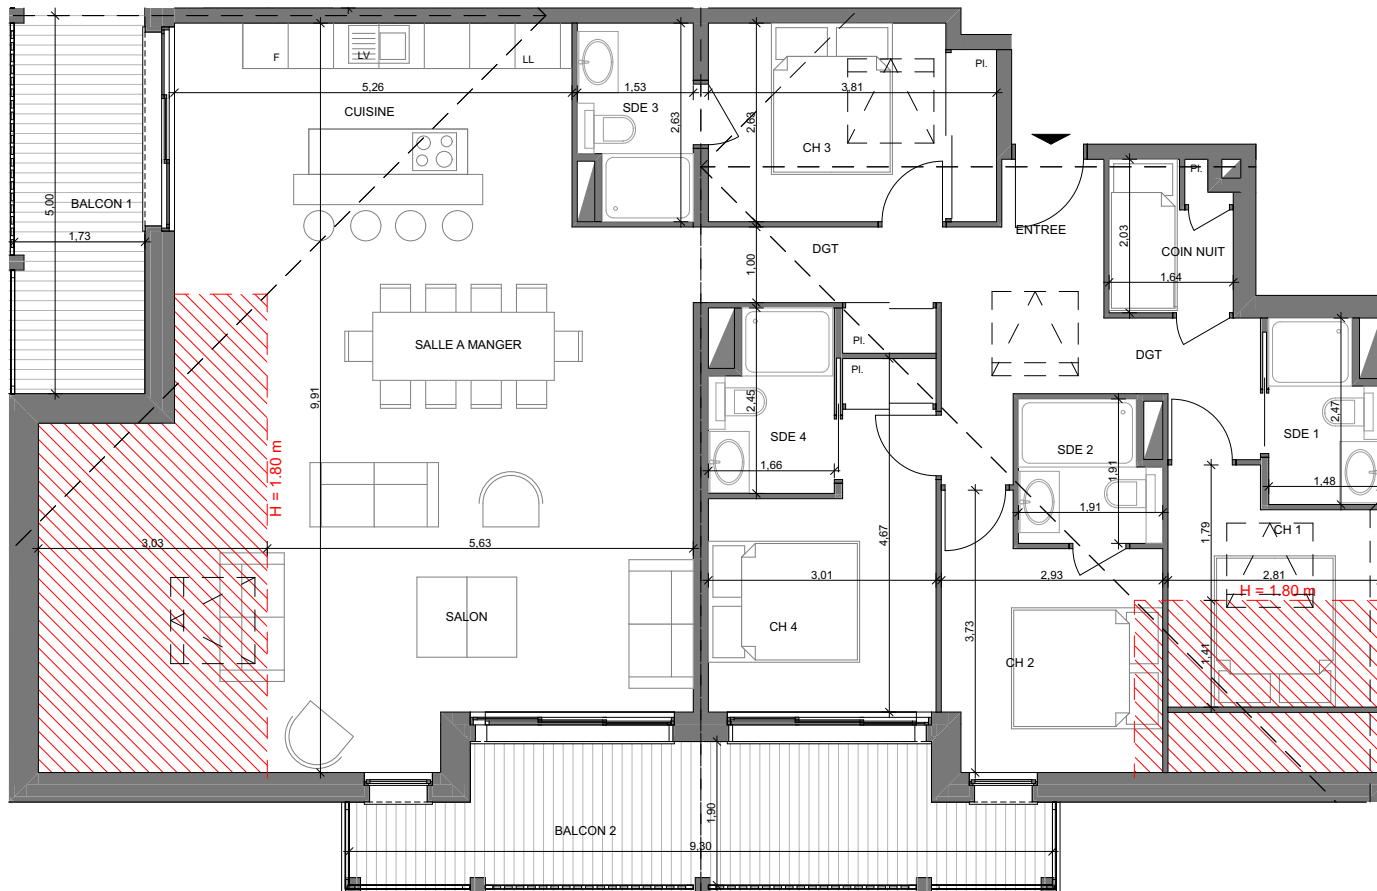

LE GENEPI LES GETS

Niveau : R+2 **Log. :** 206
Orientation : Sud Ouest **Type :** T4 Cabine

	Surf. < 1.80 m	Surface Habitable
CH 1	6,40 m ²	4,09 m ²
CH 2	0,85 m ²	8,34 m ²
CH 3		9,77 m ²
CH 4		10,78 m ²
COIN NUIT		3,18 m ²
DGT		8,40 m ²
ENTREE		5,95 m ²
SDE 1		3,31 m ²
SDE 2		3,33 m ²
SDE 3		3,73 m ²
SDE 4		3,68 m ²
SEJOUR / CUISINE	16,07 m ²	53,23 m ²
Totaux	23,32 m²	117,79 m²
Surface Totale Logement		141,11 m²
BALCON 1		8,52 m ²
BALCON 2		14,80 m ²