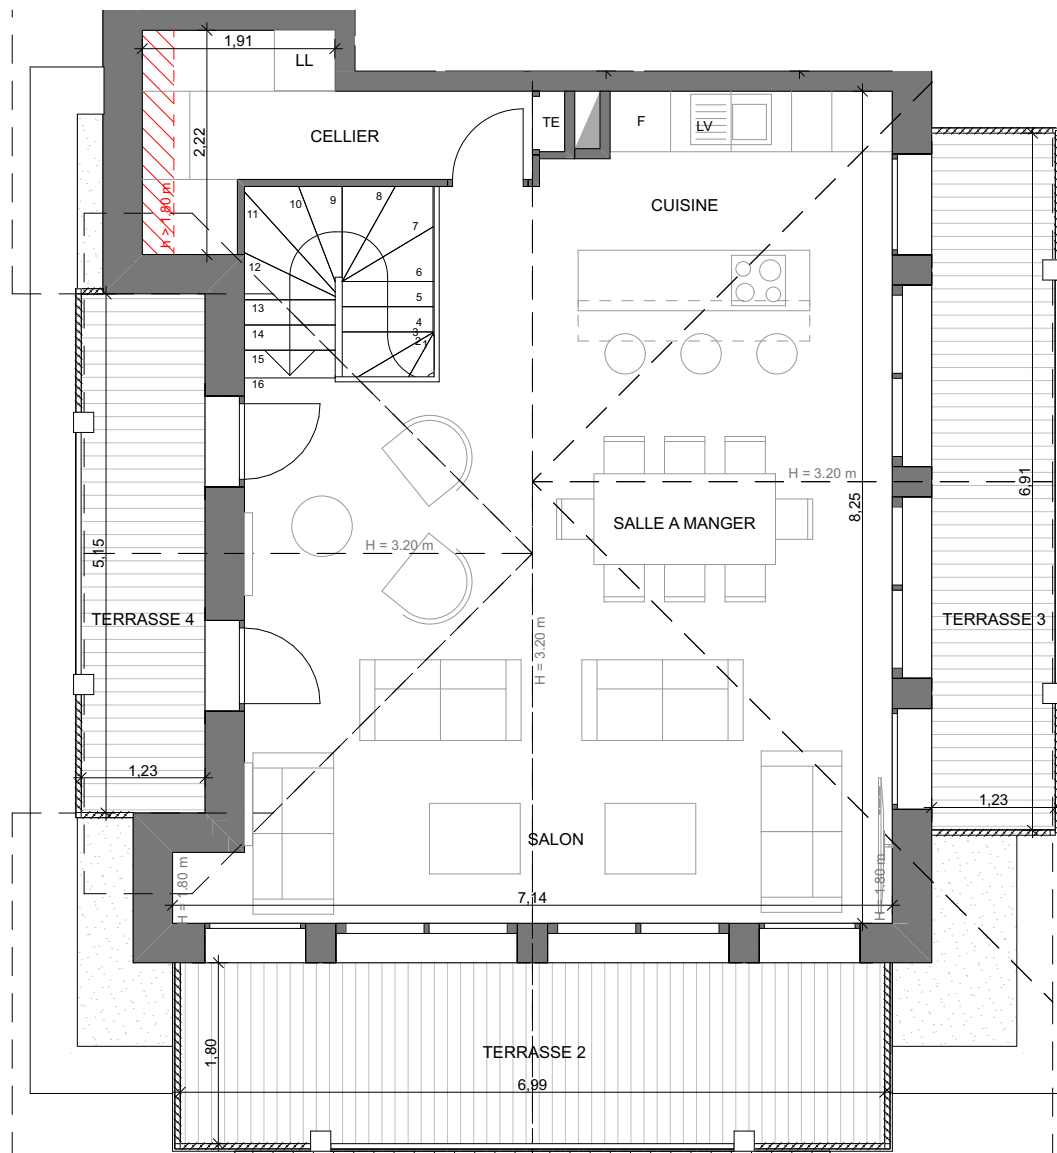

LE TYROLIEN MORZINE

Niveau : Combles	Log. : B - 203	
Orientation : Sud Ouest	Type : T5	
	Surf. < 1.80 m	Surface Habitable
CELLIER	0,70 m ²	4,55 m ²
SEJOUR / CUISINE		46,75 m ²
Totaux	0,70 m²	51,30 m²
Surface Totale Niveau		52,00 m²
Surface Totale Logement		118,58 m²
TERRASSE 2		12,49 m ²
TERRASSE 3		8,43 m ²
TERRASSE 4		6,28 m ²