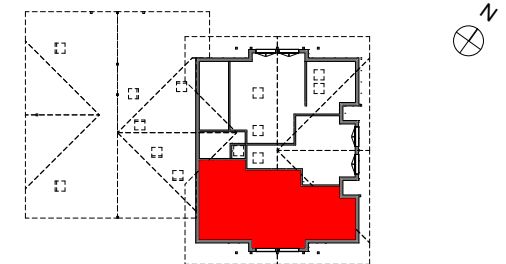

LE GENEPI LES GETS

Niveau : Combles **Log. :** 202
Orientation : Sud Est **Type :** T4 Duplex

| | Surf. < 1.80 m | Surface Habitable |
|--------------------------------|-----------------------------|----------------------------|
| CH 1 | 9,07 m ² | 7,30 m ² |
| CH 2 | 6,72 m ² | 9,11 m ² |
| CH 3 | 15,45 m ² | 4,37 m ² |
| DGT | | 5,53 m ² |
| SDE 1 | 1,36 m ² | 2,79 m ² |
| SDE 2 | 1,14 m ² | 2,30 m ² |
| SDE 3 | | 4,19 m ² |
| Totaux | 33,74 m² | 35,59 m² |
| Surface Totale Niveau | 69,33 m² | |
| Surface Totale Logement | 122,08 m² | |