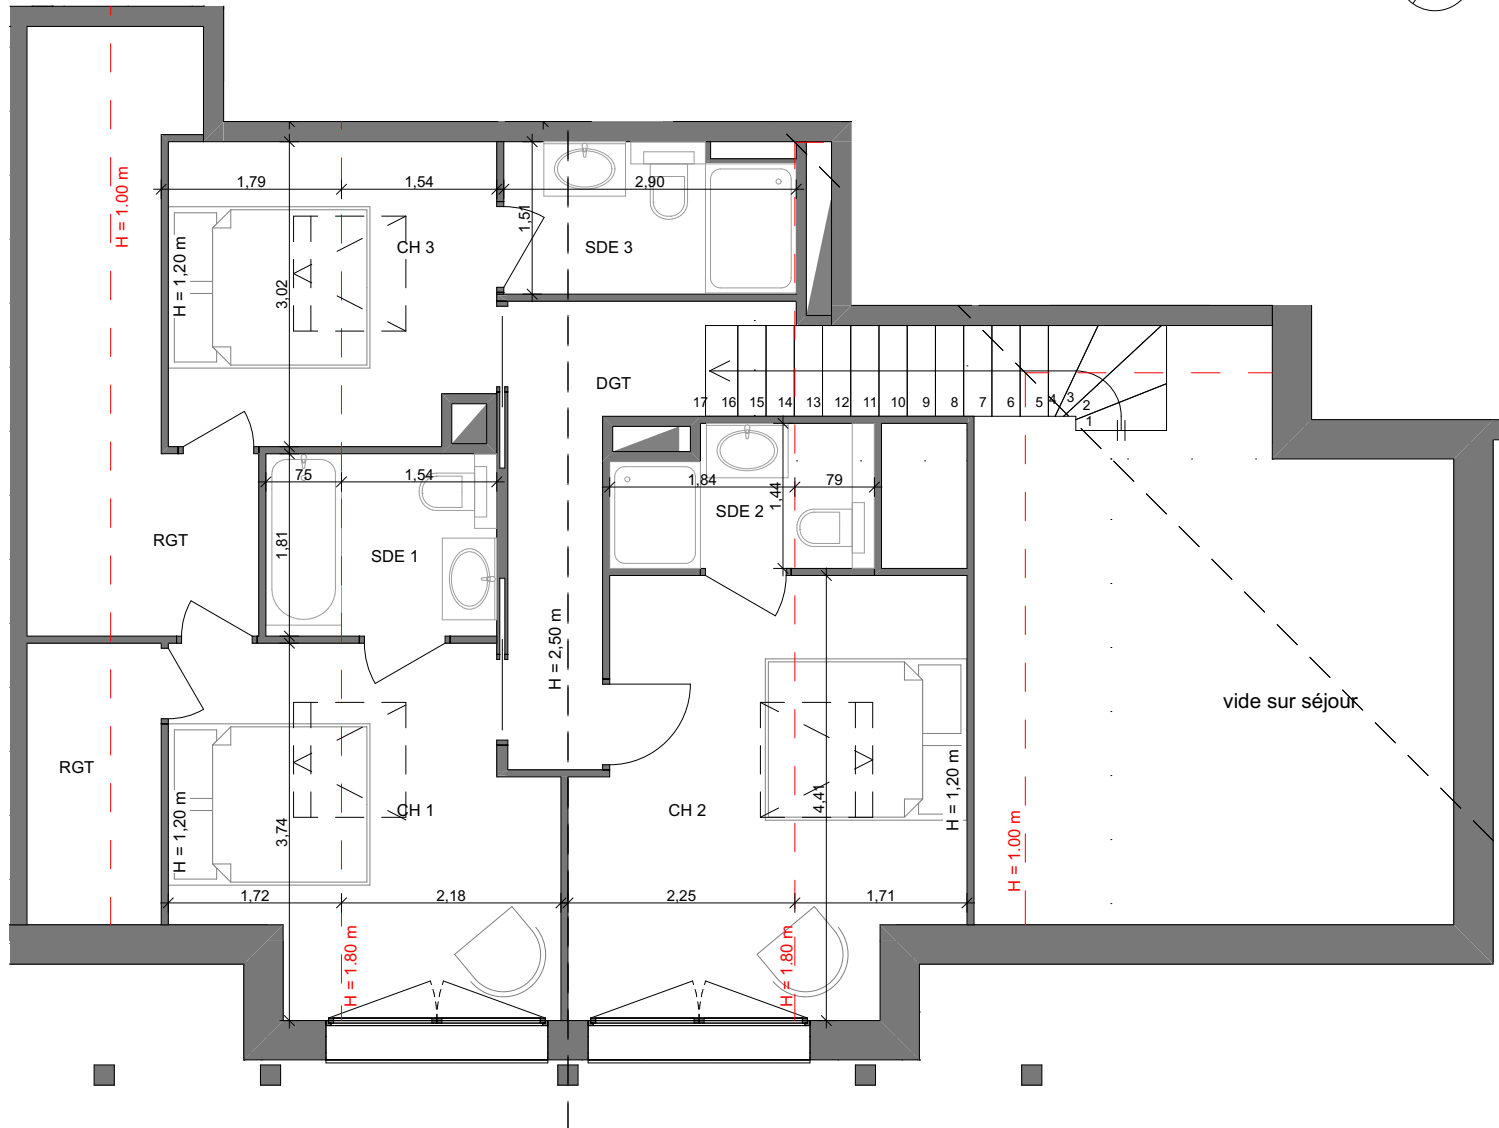

LE GENEPI LES GETS

Niveau : Combles **Log. :** 202
Orientation : Sud Est **Type :** T4 Duplex

| | Surf. < 1.80 m | Surface Habitable |
|--------------------------------|-----------------------------|----------------------------|
| CH 1 | 9,07 m ² | 7,30 m ² |
| CH 2 | 6,72 m ² | 9,11 m ² |
| CH 3 | 15,45 m ² | 4,37 m ² |
| DGT | | 5,53 m ² |
| SDE 1 | 1,36 m ² | 2,79 m ² |
| SDE 2 | 1,14 m ² | 2,30 m ² |
| SDE 3 | | 4,19 m ² |
| Totaux | 33,74 m² | 35,59 m² |
| Surface Totale Niveau | 69,33 m² | |
| Surface Totale Logement | 122,08 m² | |