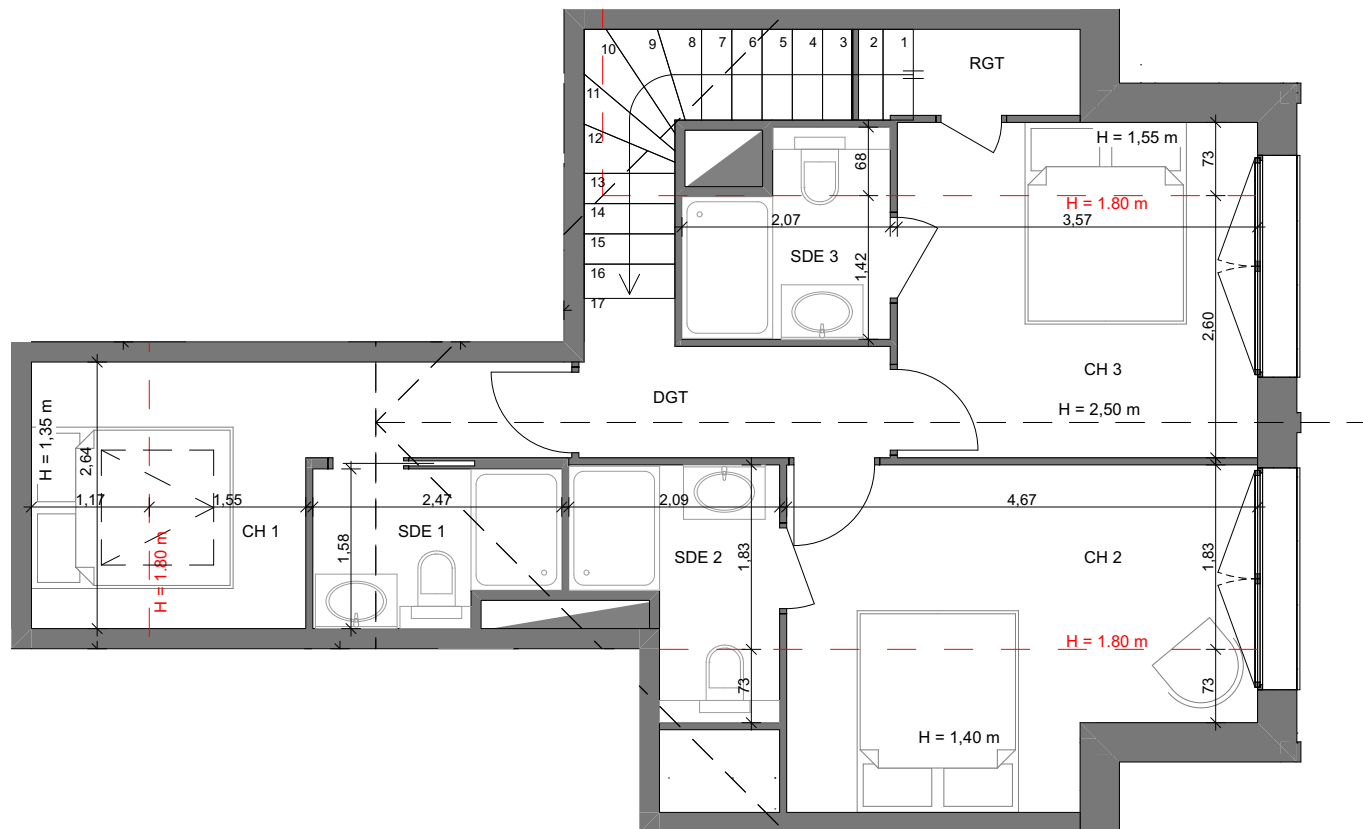

PROVISOIRE

LE GENEPI LES GETS

Niveau : Combles **Log. :** 203
Orientation : Nord Est **Type :** T4 Duplex

	Surf. < 1.80 m	Surface Habitable
CH 1	3,09 m ²	6,61 m ²
CH 2	5,99 m ²	8,54 m ²
CH 3	4,46 m ²	9,29 m ²
DGT		3,83 m ²
SDE 1		3,57 m ²
SDE 2	0,87 m ²	3,30 m ²
SDE 3	0,79 m ²	2,94 m ²
Totaux	15,20 m²	38,08 m²
Surface Totale Niveau		53,28 m²
Surface Totale Logement		96,32 m²