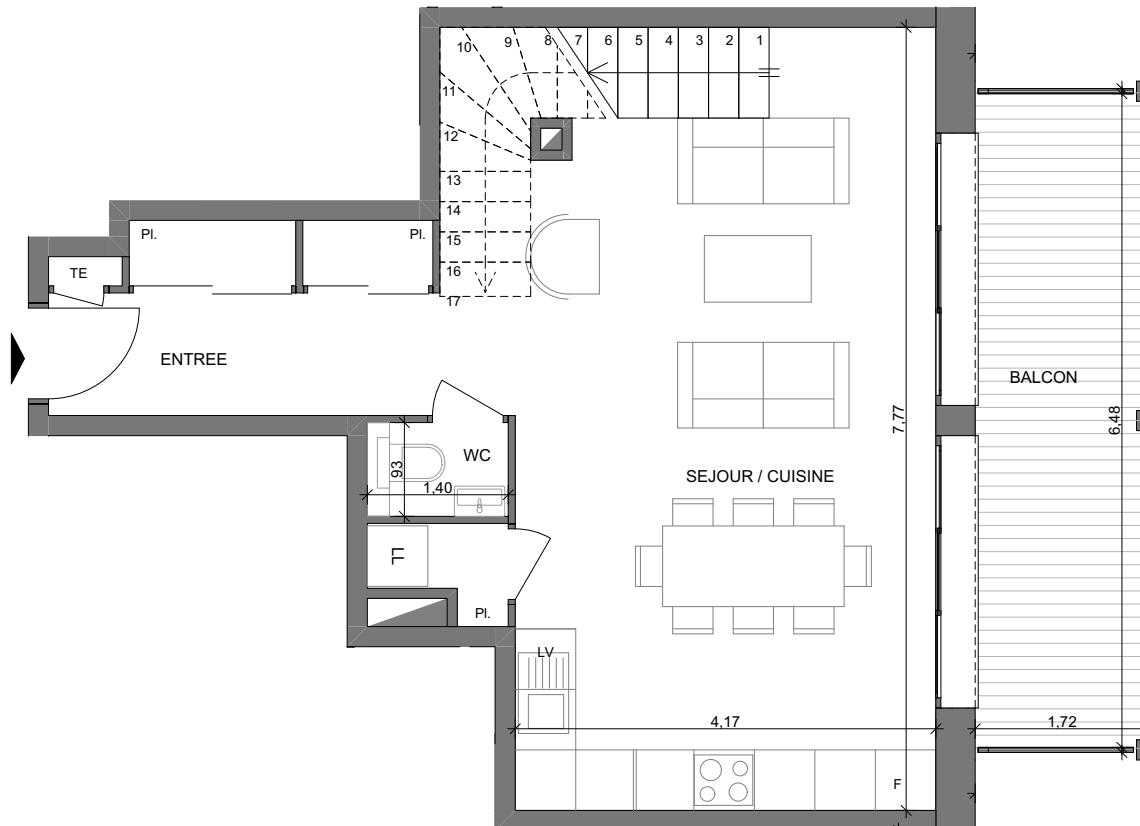

LE GENEPI LES GETS

Niveau : R+2	Log. : 203	
Orientation : Nord Est	Type : T4 Duplex	
	Surf. < 1.80 m	Surface Habitable
ENTREE		4,26 m ²
SEJOUR / CUISINE	1,78 m ²	35,70 m ²
WC		1,30 m ²
Totaux	1,78 m²	41,26 m²
Surface Totale Niveau		43,04 m²
BALCON		11,14 m ²