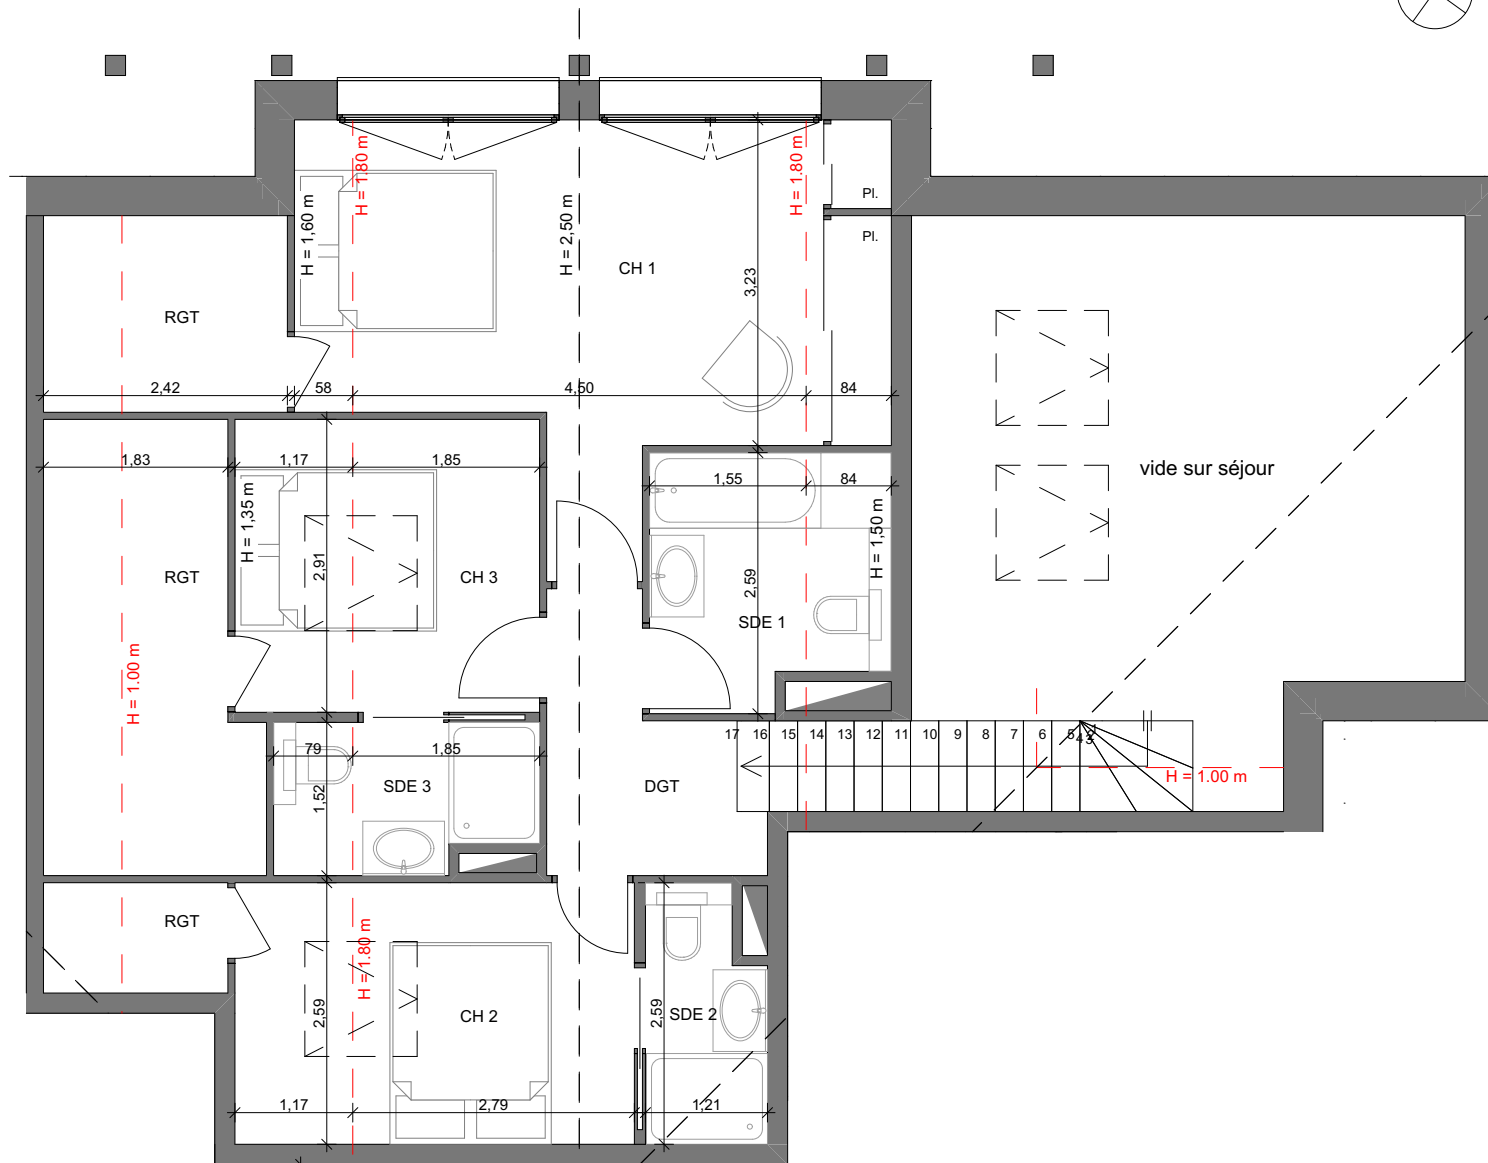

## PROVISOIRE

**Niveau :** Combles **Log. :** 204  
**Orientation :** Nord Ouest **Type :** T4 Duplex

	Surf. < 1.80 m	Surface Habitable
CH 1	9,08 m <sup>2</sup>	15,17 m <sup>2</sup>
CH 2	5,03 m <sup>2</sup>	7,25 m <sup>2</sup>
CH 3	12,26 m <sup>2</sup>	5,38 m <sup>2</sup>
DGT		4,34 m <sup>2</sup>
SDE 1	1,83 m <sup>2</sup>	3,88 m <sup>2</sup>
SDE 2		2,85 m <sup>2</sup>
SDE 3	1,19 m <sup>2</sup>	2,53 m <sup>2</sup>
<b>Totaux</b>	<b>29,39 m<sup>2</sup></b>	<b>41,40 m<sup>2</sup></b>
<b>Surface Totale Niveau</b>		<b>70,79 m<sup>2</sup></b>
<b>Surface Totale Logement</b>		<b>120,80 m<sup>2</sup></b>