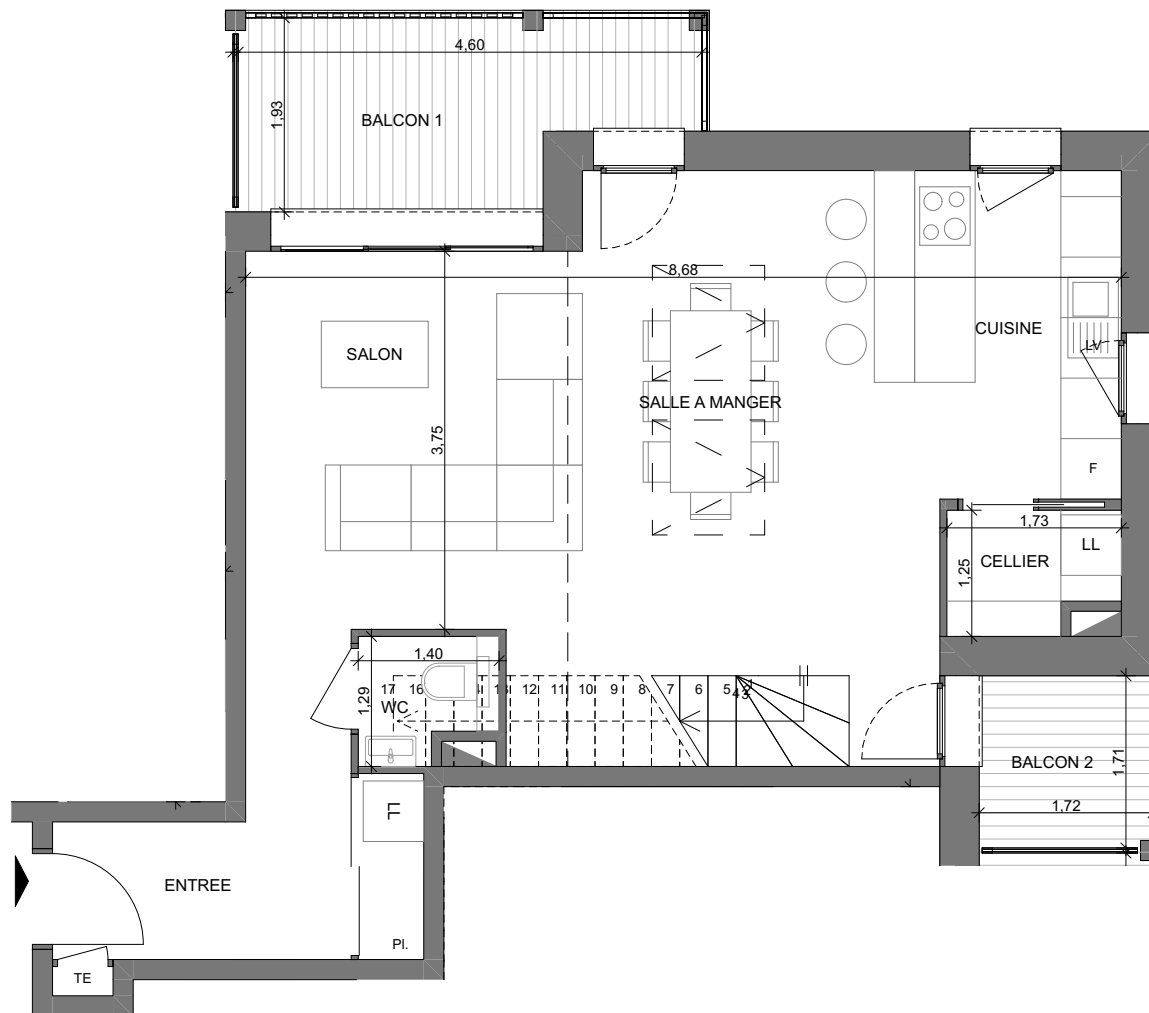

# LE GENEPI LES GETS

**Niveau :** R+2      **Log. :** 204  
**Orientation :** Nord Est      **Type :** T4 Duplex

	Surf. < 1.80 m	Surface Habitable
CELLIER		1,96 m <sup>2</sup>
ENTREE		7,37 m <sup>2</sup>
SEJOUR / CUISINE	1,51 m <sup>2</sup>	37,60 m <sup>2</sup>
WC		1,57 m <sup>2</sup>
	1,51 m <sup>2</sup>	48,50 m <sup>2</sup>
<b>Surface Totale Niveau</b>		<b>50,01 m<sup>2</sup></b>
BALCON 1		7,54 m <sup>2</sup>
BALCON 2		2,94 m <sup>2</sup>

## PROVISOIRE

**Plan TMA :** Ce plan ne respecte pas la réglementation PMR

La société de construction se réserve le droit d'apporter des modifications dues à des impératifs techniques ou administratifs

**PROMOTEAM**