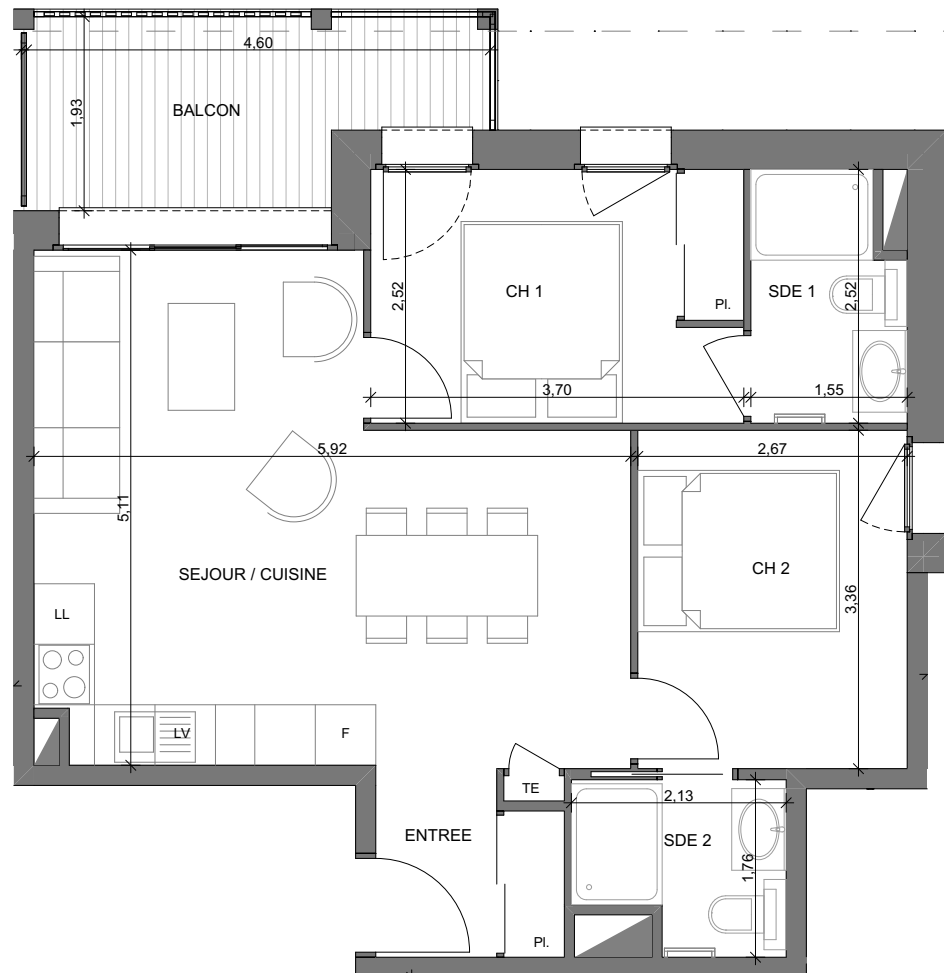

LE GENEPI LES GETS

Niveau : RDC **Log. :** 006
Orientation : Nord Ouest **Type :** T3 Cabine

	Surface Habitable
CH 1	9,27 m ²
CH 2	8,97 m ²
SDE 1	3,59 m ²
SDE 2	3,28 m ²
SEJOUR / CUISINE	28,61 m ²

Surface Totale Logement 53,72 m²

BALCON 7,54 m²

PROVISOIRE

Plan TMA : Ce plan ne respecte pas la réglementation PMR

La société de construction se réserve le droit d'apporter des modifications dues à des impératifs techniques ou administratifs