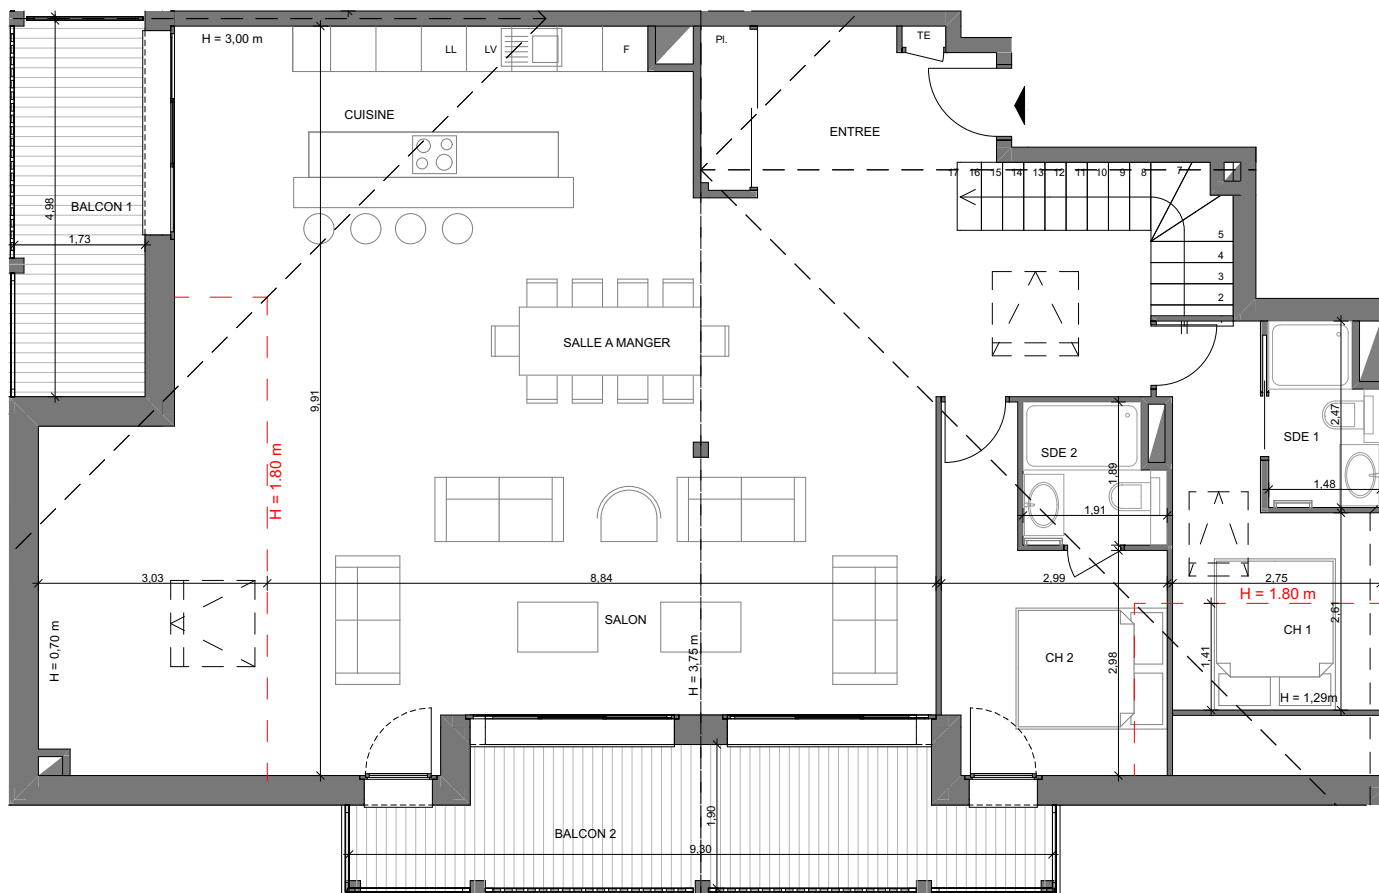

LE GENEPI LES GETS

Niveau : R+2 **Log. :** 207
Orientation : Sud Ouest **Type :** T6 Cabine Duplex

	Surf. < 1.80 m	Surface Habitable
CH 1	3,89 m ²	6,46 m ²
CH 2	0,99 m ²	9,68 m ²
DGT 1		6,37 m ²
ENTREE		8,09 m ²
SDE 1		3,31 m ²
SDE 2		3,30 m ²
SEJOUR / CUISINE	15,93 m ²	79,11 m ²

Totaux 20,81 m² 116,32 m²
 Surface Totale Niveau 137,13 m²
Surface Totale Logement 189,19 m²

BALCON 1 8,42 m²
 BALCON 2 14,80 m²

PROMOTEAM **Date :**
 03/02/2020

PROVISOIRE

Plan TMA : Ce plan ne respecte pas la réglementation PMR
 La société de construction se réserve le droit d'apporter des modifications dues à des impératifs techniques ou administratifs