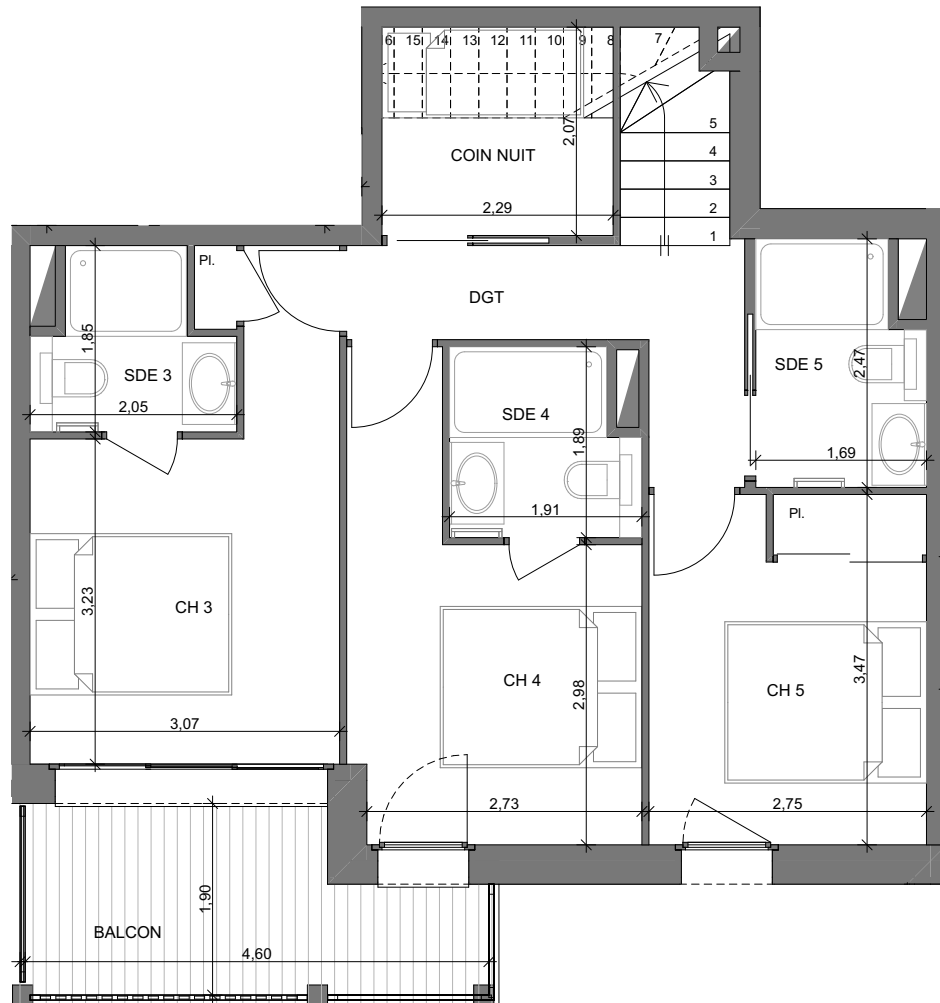

LE GENEPI LES GETS

Niveau : R+1 **Log. :** 207
Orientation : Sud **Type :** T6 Cabine Duplex

	Surf. < 1.80 m	Surface Habitable
CH 3		12,13 m ²
CH 4		10,42 m ²
CH 5		9,52 m ²
COIN NUIT	0,95 m ²	3,79 m ²
DGT 2		5,09 m ²
SDE 3		3,03 m ²
SDE 4		3,30 m ²
SDE 5		3,83 m ²
Totaux	0,95 m²	51,11 m²
Surface Totale Niveau		52,06 m²
BALCON		7,42 m ²